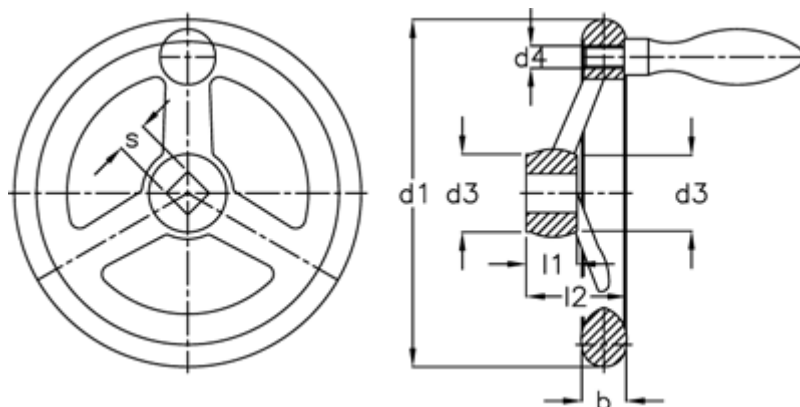

Varenummer: 20315356
Beskrivelse: E+G Håndhjul
DIN 950-GG-500-V27-D

Mål

Antal eger = 5
b = 34
d1 = 500
d3 = 78
d4 = M 12
Håndtag \varnothing = 32
l1 = 45
l2 = 72

s H11 = V 27